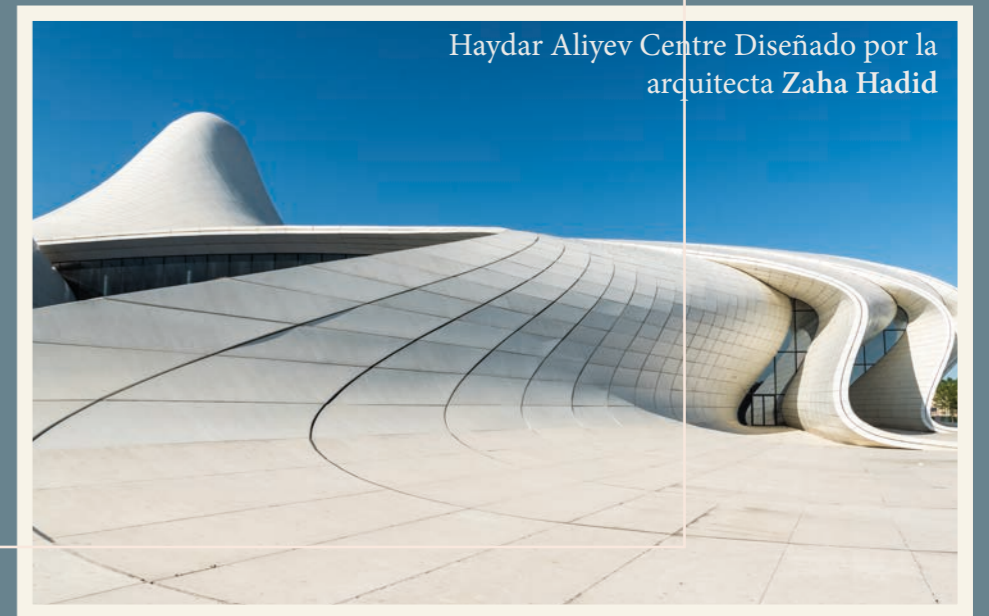

LdK

Zaha

Zaha

Haydar Aliyev Centre Diseñado por la arquitecta Zaha Hadid

Zaha

Sofá

Un muy humilde homenaje a Zaha Hadid.

Formas curvas que generan una geometría fluida, contorno sinuoso y texturizado. Queremos acaparar la atención de tus ojos y de tu sentido del disfrute.